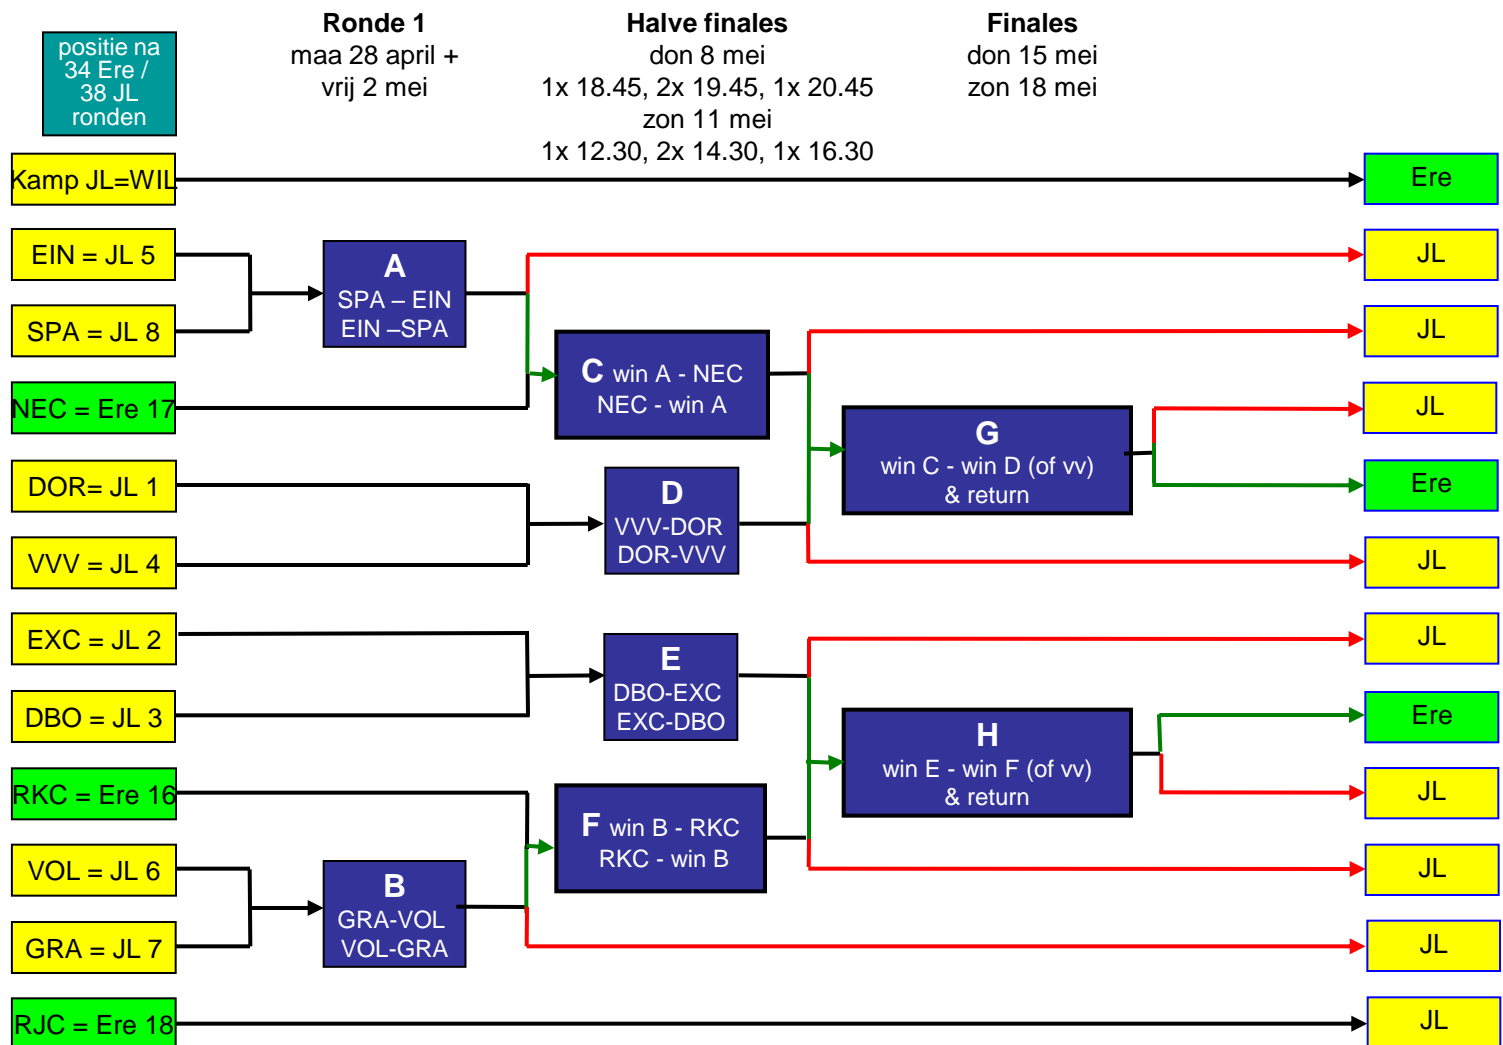

# Play-offs om promotie/degradatie seizoen 2013/'14

## 8 Jupiler League + 2 Eredivisie clubs

JL 1 (-e hoogste) t/m JL 8 (-e hoogste) op basis van relatieve positie op de ranglijst in Jupiler League na 37 ronden

verliezers → winnaars